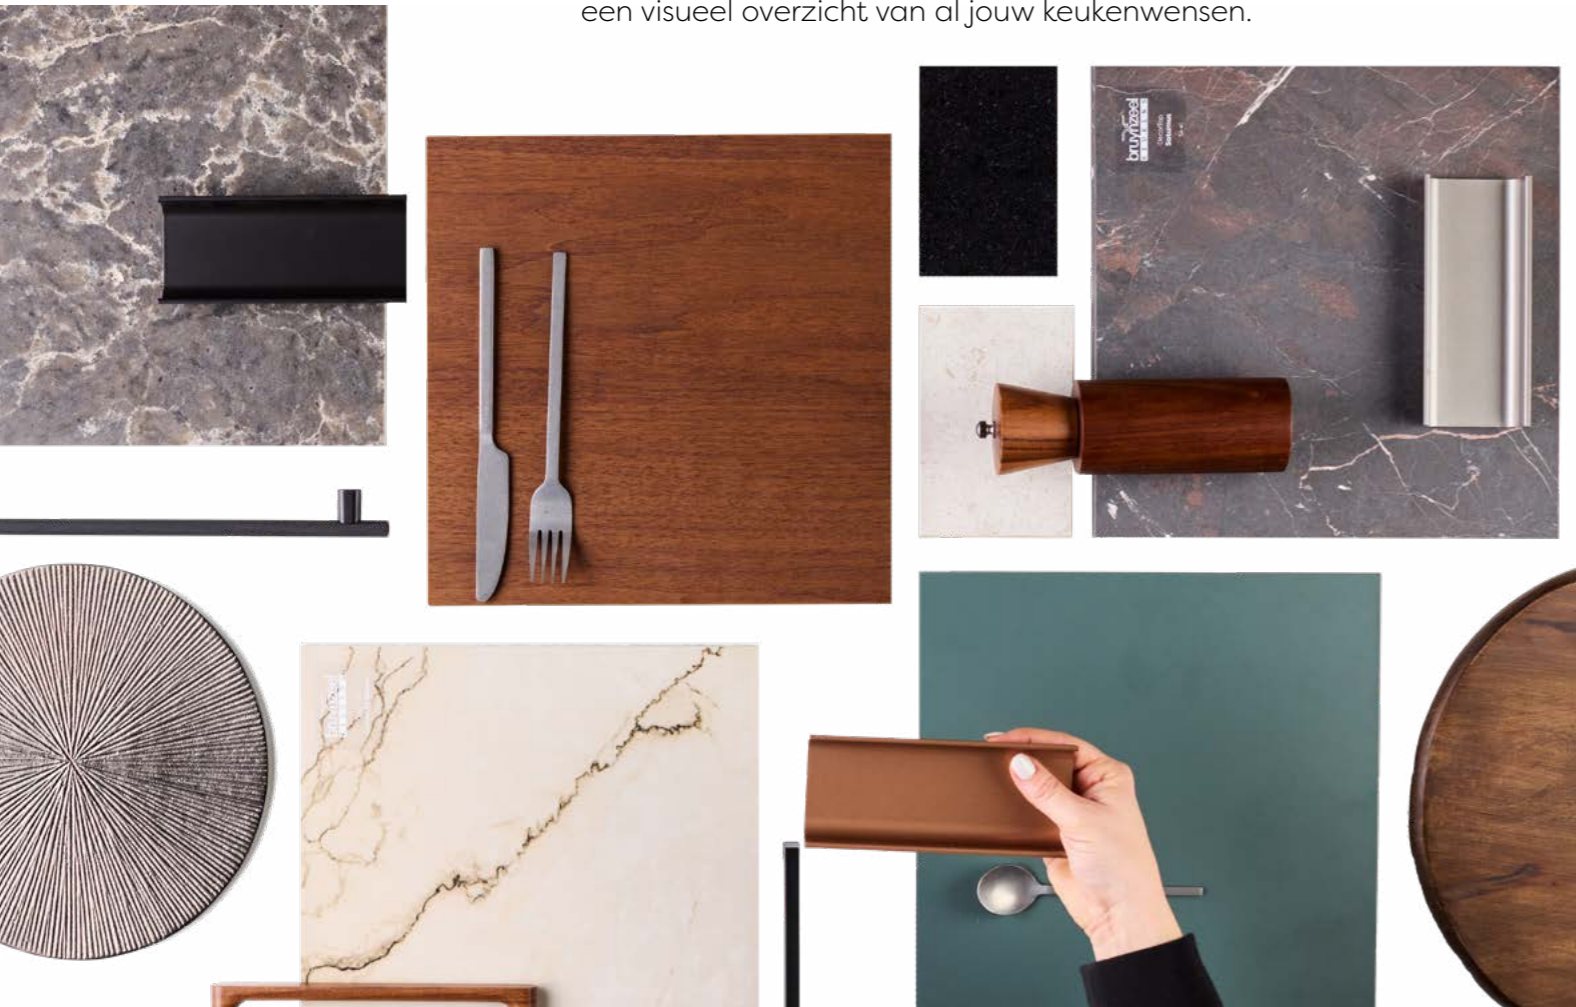

**Hout**

# Keukeninspiratie

**We nemen je graag mee in de wereld van Bruynzeel Keukens. Laat je inspireren op de manier die bij jou past.**

Keukeninspiratie opdoen kan in ons inspiratieboek op verschillende manieren. Zoals altijd bieden we een uitgebreid kijkje in de keukencollectie. Maar er is nog meer mogelijk! Op elke pagina is een QR-code te vinden met meer informatie over de keuken. Denk hierbij aan kleurmogelijkheden en de prijs. Wist je dat het zelfs mogelijk is om een keuken in AR (Augmented Reality) te projecteren in je eigen ruimte met behulp van deze codes?

# Maak je eigen moodboard

**De keukens vinden die bij jou past?**

Met de Moodboard Maker creëer je in 10 simpele stappen een visueel overzicht van al jouw keukenwensen.