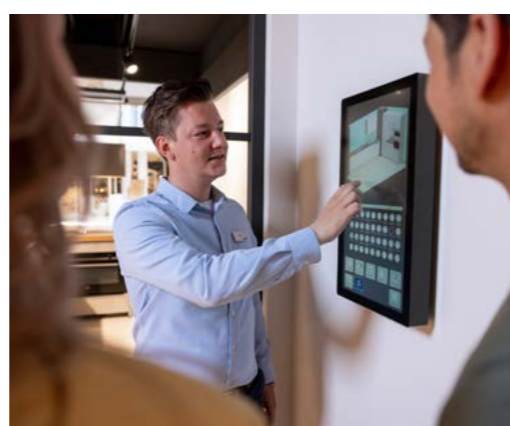

Persoonlijk advies

- Voel en vergelijk meer dan 500 stalen in het keukenatelier;
- Laat je informeren door onze aankoopadviseurs;
- Kijk live mee hoe jouw keukenwensen in 3D tot leven komen;
- Ga naar huis met een eerlijke en transparante offerte.

Plan een kort **oriënterend gesprek** van 1 uur in of ga voor een uitgebreider **ontwerpspraak** van 2,5 uur waarbij je meteen een 3D-keukenontwerp met transparante offerte ontvangt.

Persoonlijk keukenontwerp

Indien gewenst neemt Bruynzeel Keukens binnenkort contact met je op voor het maken van een (vrijblijvende) afspraak.

Tijdens het advies gesprek maken we samen een persoonlijk ontwerp voor de keuken die werkt. Voor jou.

Heb je vragen of wil je meer informatie? Neem dan gerust contact met ons op. Graag tot ziens!

Team Bruynzeel Keukens.

Bruynzeel Keukens Den Bosch

Balkweg 29

5232 BT 's-Hertogenbosch

T 073 689 5022

klantcontact@bruynzeelkeukens.nl

© Bruynzeel Keukens • Hoewel dit overzicht met uiterste zorg is samengesteld kan het zijn dat de afgebeelde kleuren afwijken van de werkelijkheid. Er kunnen dan ook geen rechten aan worden ontleend. Bruynzeel Keukens kan tevens niet aansprakelijk worden gesteld voor het afwijken van de informatie, wijzigingen, zet- en drukfouten die deze brochure bevat.

bruynzeel
KEUKENS